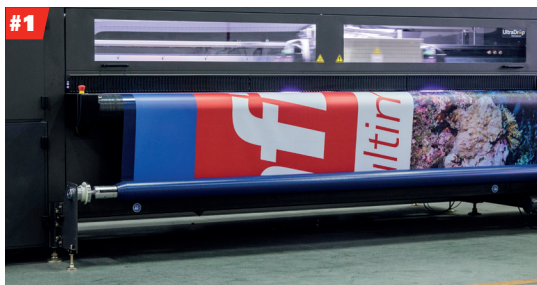

InfiniShield®

The ultimate printed curtain

FACT SHEET

WIODĄCA TECHNOLOGIA DRUKU CYFROWEGO

ZAWSZE PODAŻAMY ZA NAJNOWSZYMI INNOWACJAMI TECHNOLOGICZNYMI I NAPĘDZAMY JE. DZIĘKI TEMU INFINISHIELD NIEUSTANNIE ZACHOWUJE CZOŁOWĄ POZYCJĘ I ZAPEWNIĄ WYJĄTKOWĄ JAKOŚĆ.

FAKTY O INFINI

- **#1** Dostępny pełen zakres technologii druku cyfrowego
- **#3** Rozdzielczość zapierająca dech w piersiach
- **#4** Druk na białym, kolorowym lub srebrnym materiale pcv
- **#6** Wszystko w jednym miejscu
- **#7** Długotrwała jakość obrazu
- **#10** Dostępne wraz z ochronnymi powłokami
- **#12** Dostępne opcje druku analogowego
- **#22** Spektrofotometria i densytometria dla idealnego doboru koloru

VISUALISING THE ROAD AHEAD

ROLAND.EU | INFINISHIELD.EU