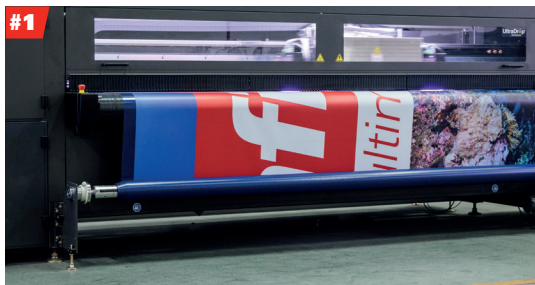

InfiniShield®

The ultimate printed curtain

FACT SHEET

TECNOLOGÍA DE IMPRESIÓN DIGITAL LÍDER

SIEMPRE CONTAMOS CON LAS INNOVACIONES TECNOLÓGICAS ACTUALES - SIGUIENDO Y ALIMENTANDOLAS. DE ESTA MANERA, INFINISHIELD CONTINÚA SIENDO LÍDER, PROPORCIONANDO UNA CALIDAD SUPERIOR CONSTANTE.

DATOS INFINISHIELD

- **#1** Gama de tecnologías de impresión digital disponibles
- **#3** Resolución superior
- **#4** Disponible en tela blanca, de color o metálica
- **#6** Todo bajo un mismo techo
- **#7** Calidad de imagen duradera
- **#10** Disponible con recubrimientos protectores
- **#12** Opciones de impresión analógica disponibles
- **#22** Espectrofotometría y densitometría para una combinación de color perfecta

VISUALISING THE ROAD AHEAD

ROLAND.EU | INFINISHIELD.EU