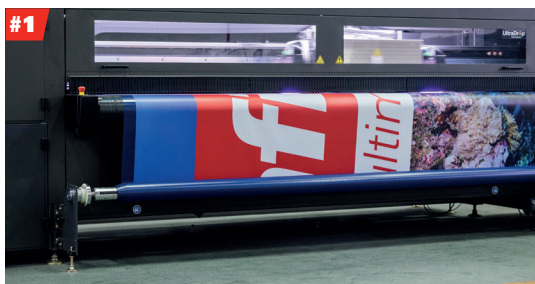

InfiniShield®

The ultimate printed curtain

FACT SHEET

TOONAANGEVENDE DIGITALE PRINTTECHNOLOGIEËN

WIJ ONTWIKKELEN CONTINU DOOR MET TECHNOLOGISCHE INNOVATIE OP HET GEBIED VAN PRINTEN. ZO BLIJFT INFINISHIELD VOOROP LOPEN EN KUNNEN WIJ SUPERIEURE KWALITEIT BLIJVEN LEVEREN.

INFINIFACTS

- **#1** Het volledige scala aan digitale printtechnologieën beschikbaar
- **#3** Adembenemende resolutie
- **#4** Beschikbaar op wit, gekleurd of metallic zeildoek
- **#6** Alles onder één dak
- **#7** Langdurige kwaliteit van bedrukking
- **#10** Diverse mogelijkheden voor coating
- **#12** Ook analoge printmogelijkheden beschikbaar
- **#22** Kleurenmeter en glansgraadmeter voor een perfecte kleurstelling

VISUALISING THE ROAD AHEAD

ROLAND.EU | INFINISHIELD.EU